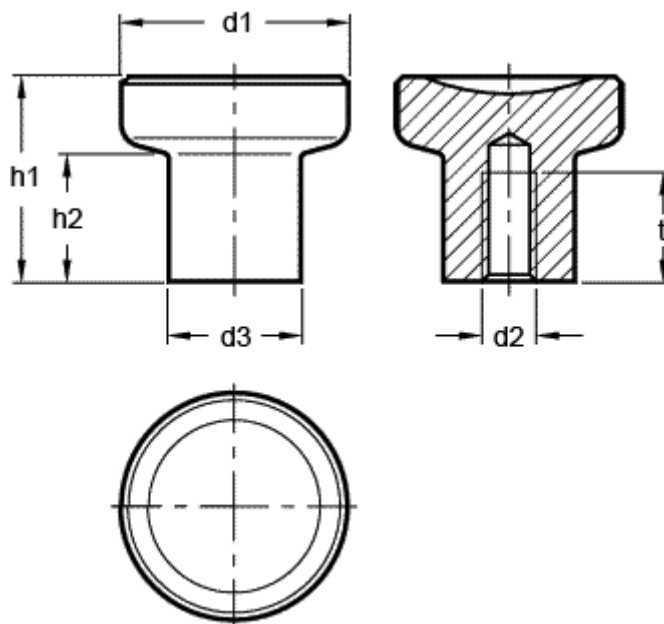

Varenummer: 20676525M8A

Beskrivelse: E+G Knop, rustfast GN 676.5-25-M8-A

## Mål

$d1 = 25$   
 $d2 = M8$   
 $d3 = 14.5$   
 $h1 = 22.5$   
 $h2 = 14.0$   
 $t \text{ min} = 12$